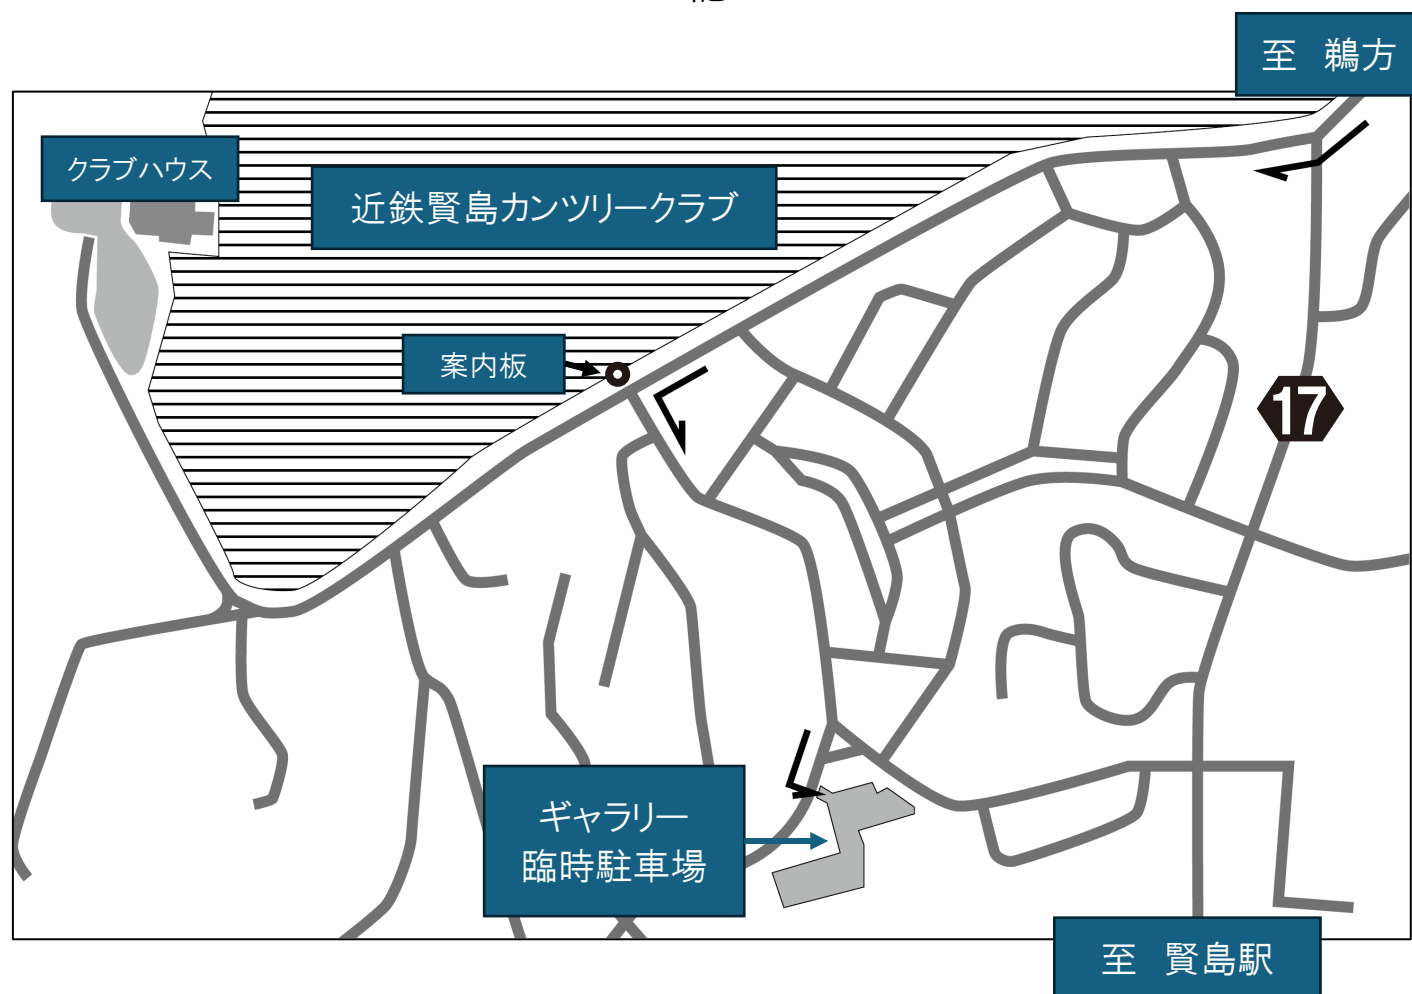

三重県オープンゴルフ選手権競技 本戦 駐車場のご案内

選手 各位

三重県ゴルフ連盟

- 会場クラブの駐車場には、限りがあります。(駐車台数は、150 台強)
- 当競技の選手は、クラブハウス前の駐車場をご使用ください。
- 観戦に来られる方は、下記特設駐車場へお願いいたします。
(特設駐車場から巡回バスがありますのでご利用ください。)

記

以上